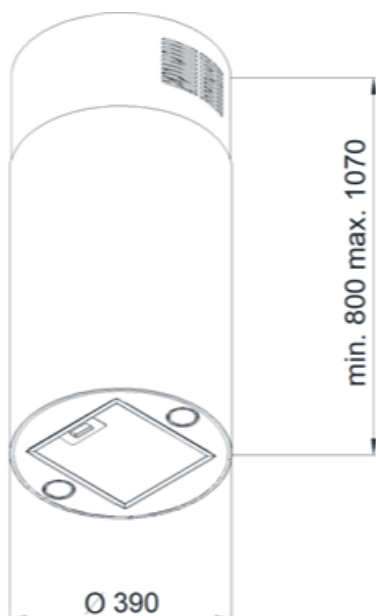

Odsavač ostrůvkový KMI3900BL

Výrobce: Kluge
Kód EAN: 5901703835478

Popis

- Ostrůvkový odsavač
- Barevné provedení: černý lakovaný nerez
- Energetický štítek: B,B,A,C
- Elektronické ovládání tlačítka typu Soft touch
- Dálkové ovládání
- 3 stupně intenzity odsávání + BOOST
- Typ osvětlení: 2 x LED žárovka GU10
- Výkon odtahu: 235 - 435 m3/h, BOOST: 605 m3/h
- Hlučnost: 49 - 62 dB(A)
- Roční spotřeba energie 52,9 kWh/a
- Výška: 800 - 1070 mm