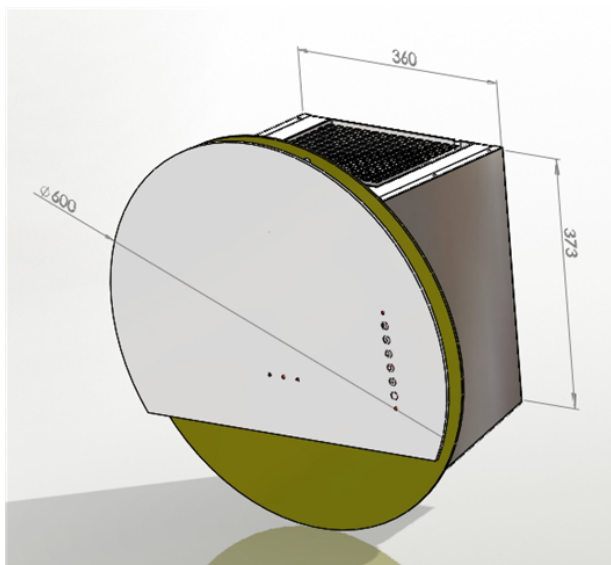

Technologie

RP - Recyklační poplatek

DMOC

20 990,00 Kč

RP

16,40 Kč