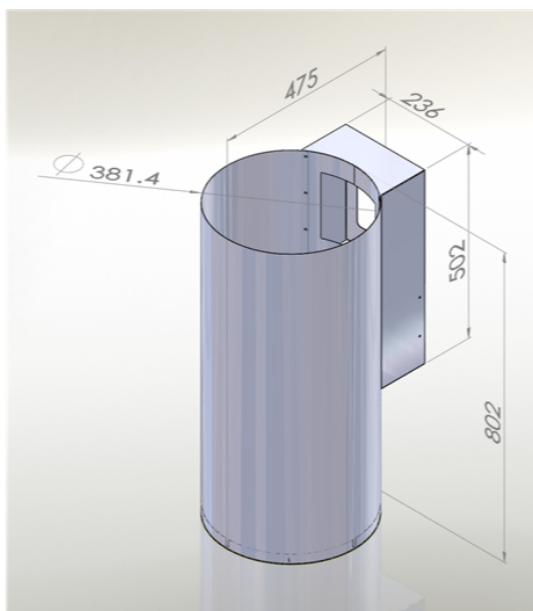

Technologie

RP - Recyklační poplatek

DMOC	22 990,00 Kč
RP	16,40 Kč